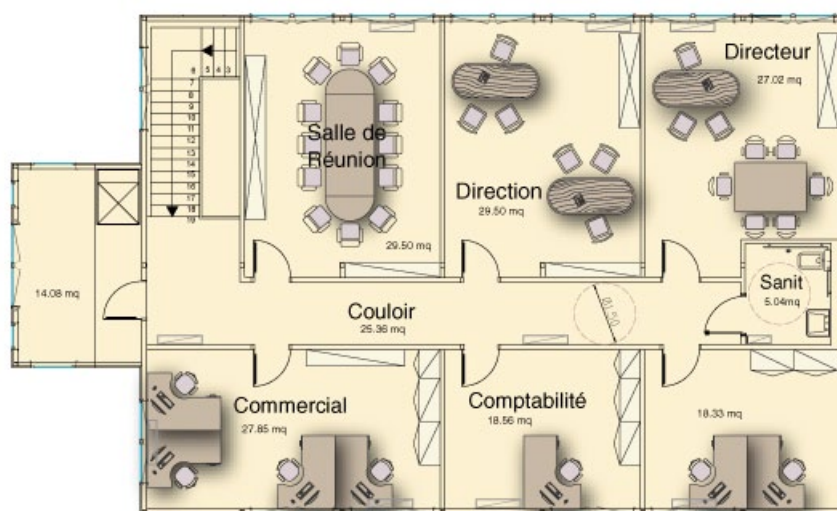

Edificio per uffici 16 addetti

Piano terra

Piano primo

Shelbox S.p.A.

via Don Minzoni, 32
50051 Castelfiorentino Florence - Italia
☎ +39 0571 62711 📠 +39 0571 684595
info@shelbox.it www.shelbox.it

Shelbox France S.A.R.L.