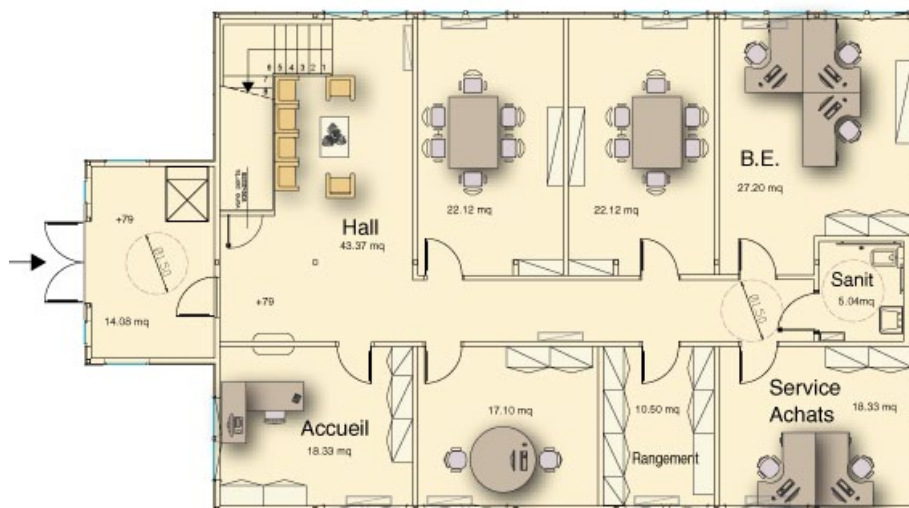

Edificio per uffici 16 addetti

Piano terra

Piano primo

Shelbox S.p.A.

via Don Minzoni, 32
50051 Castelfiorentino Florence - Italia
☎ +39 0571 62711 📠 +39 0571 684595
info@shelbox.it www.shelbox.it

Shelbox France S.A.R.L.