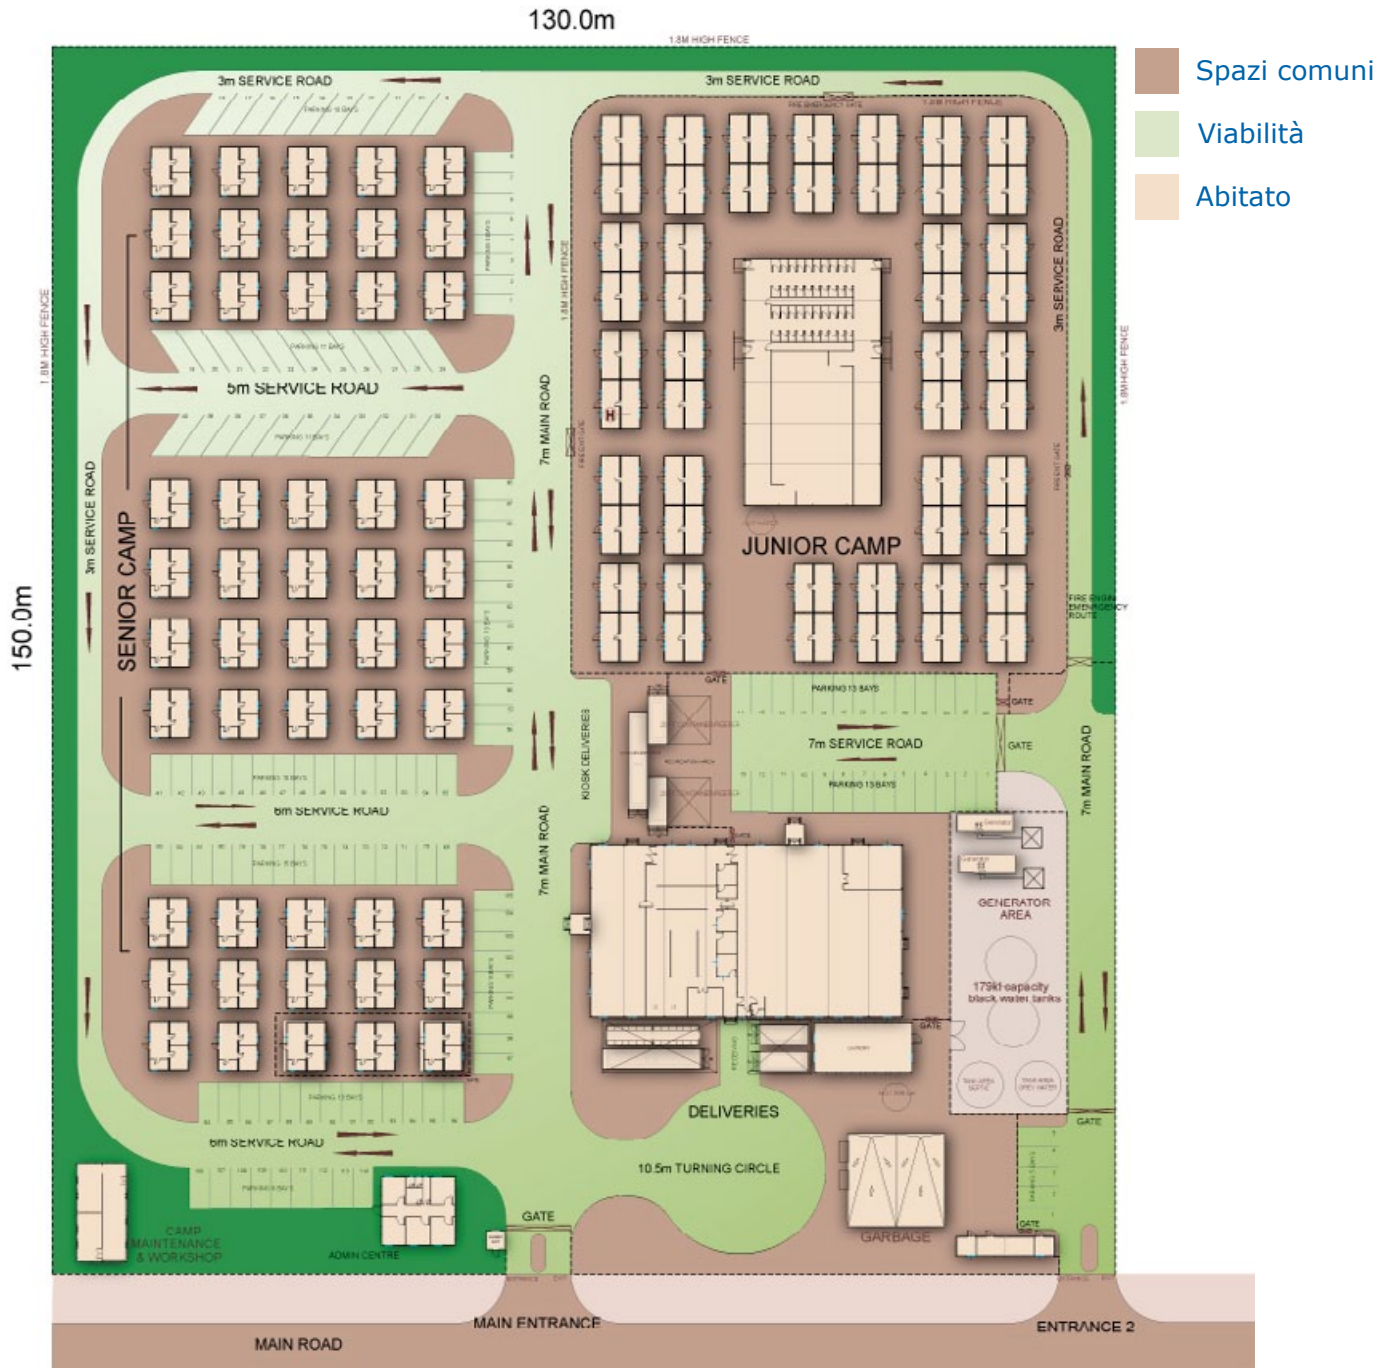

Campo di lavoro 500 persone

Shelbox S.p.A.

via Don Minzoni, 32
50051 Castelfiorentino Florence - Italia

+39 0571 62711 +39 0571 684595
info@shelbox.it www.shelbox.it

Shelbox France S.A.R.L.

Plaine de l'Habitarelle
30110 Les Salles du Gardon - France