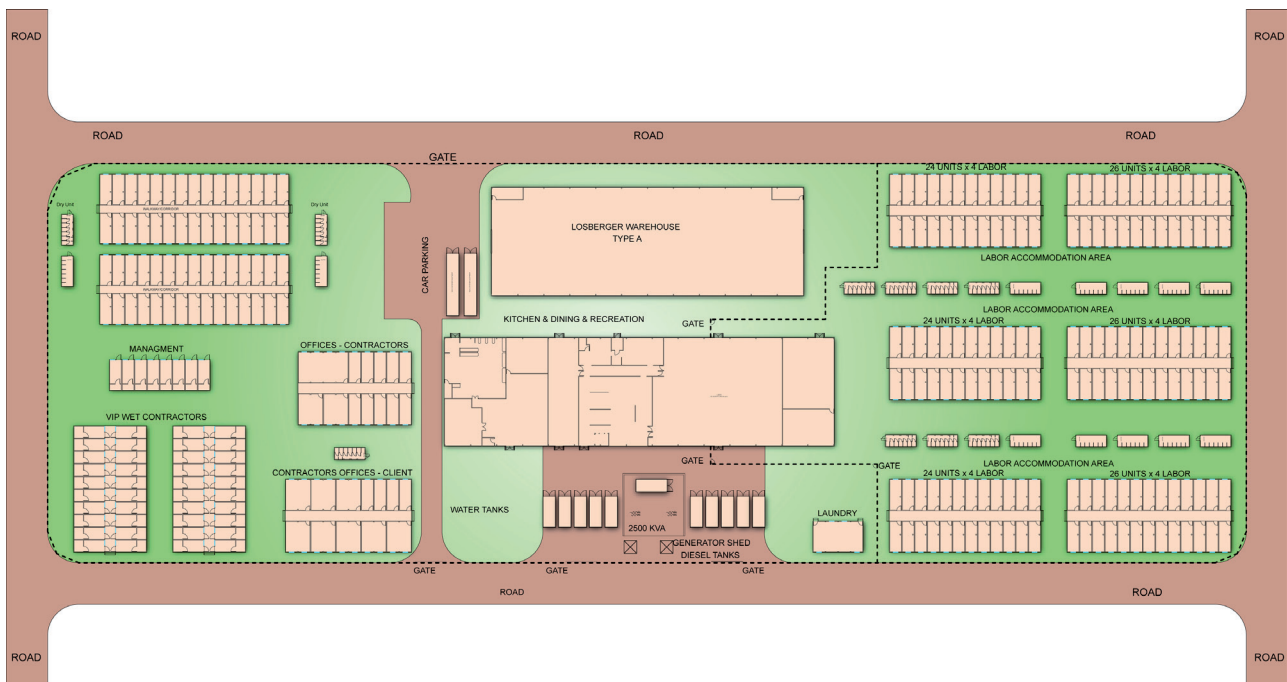

Campo di lavoro 1500 persone

- Viabilità
- Spazi comuni
- Abitato

Shelbox S.p.A.

via Don Minzoni, 32
50051 Castelfiorentino Florence - Italia

+39 0571 62711 +39 0571 684595
info@shelbox.it www.shelbox.it

Shelbox France S.A.R.L.